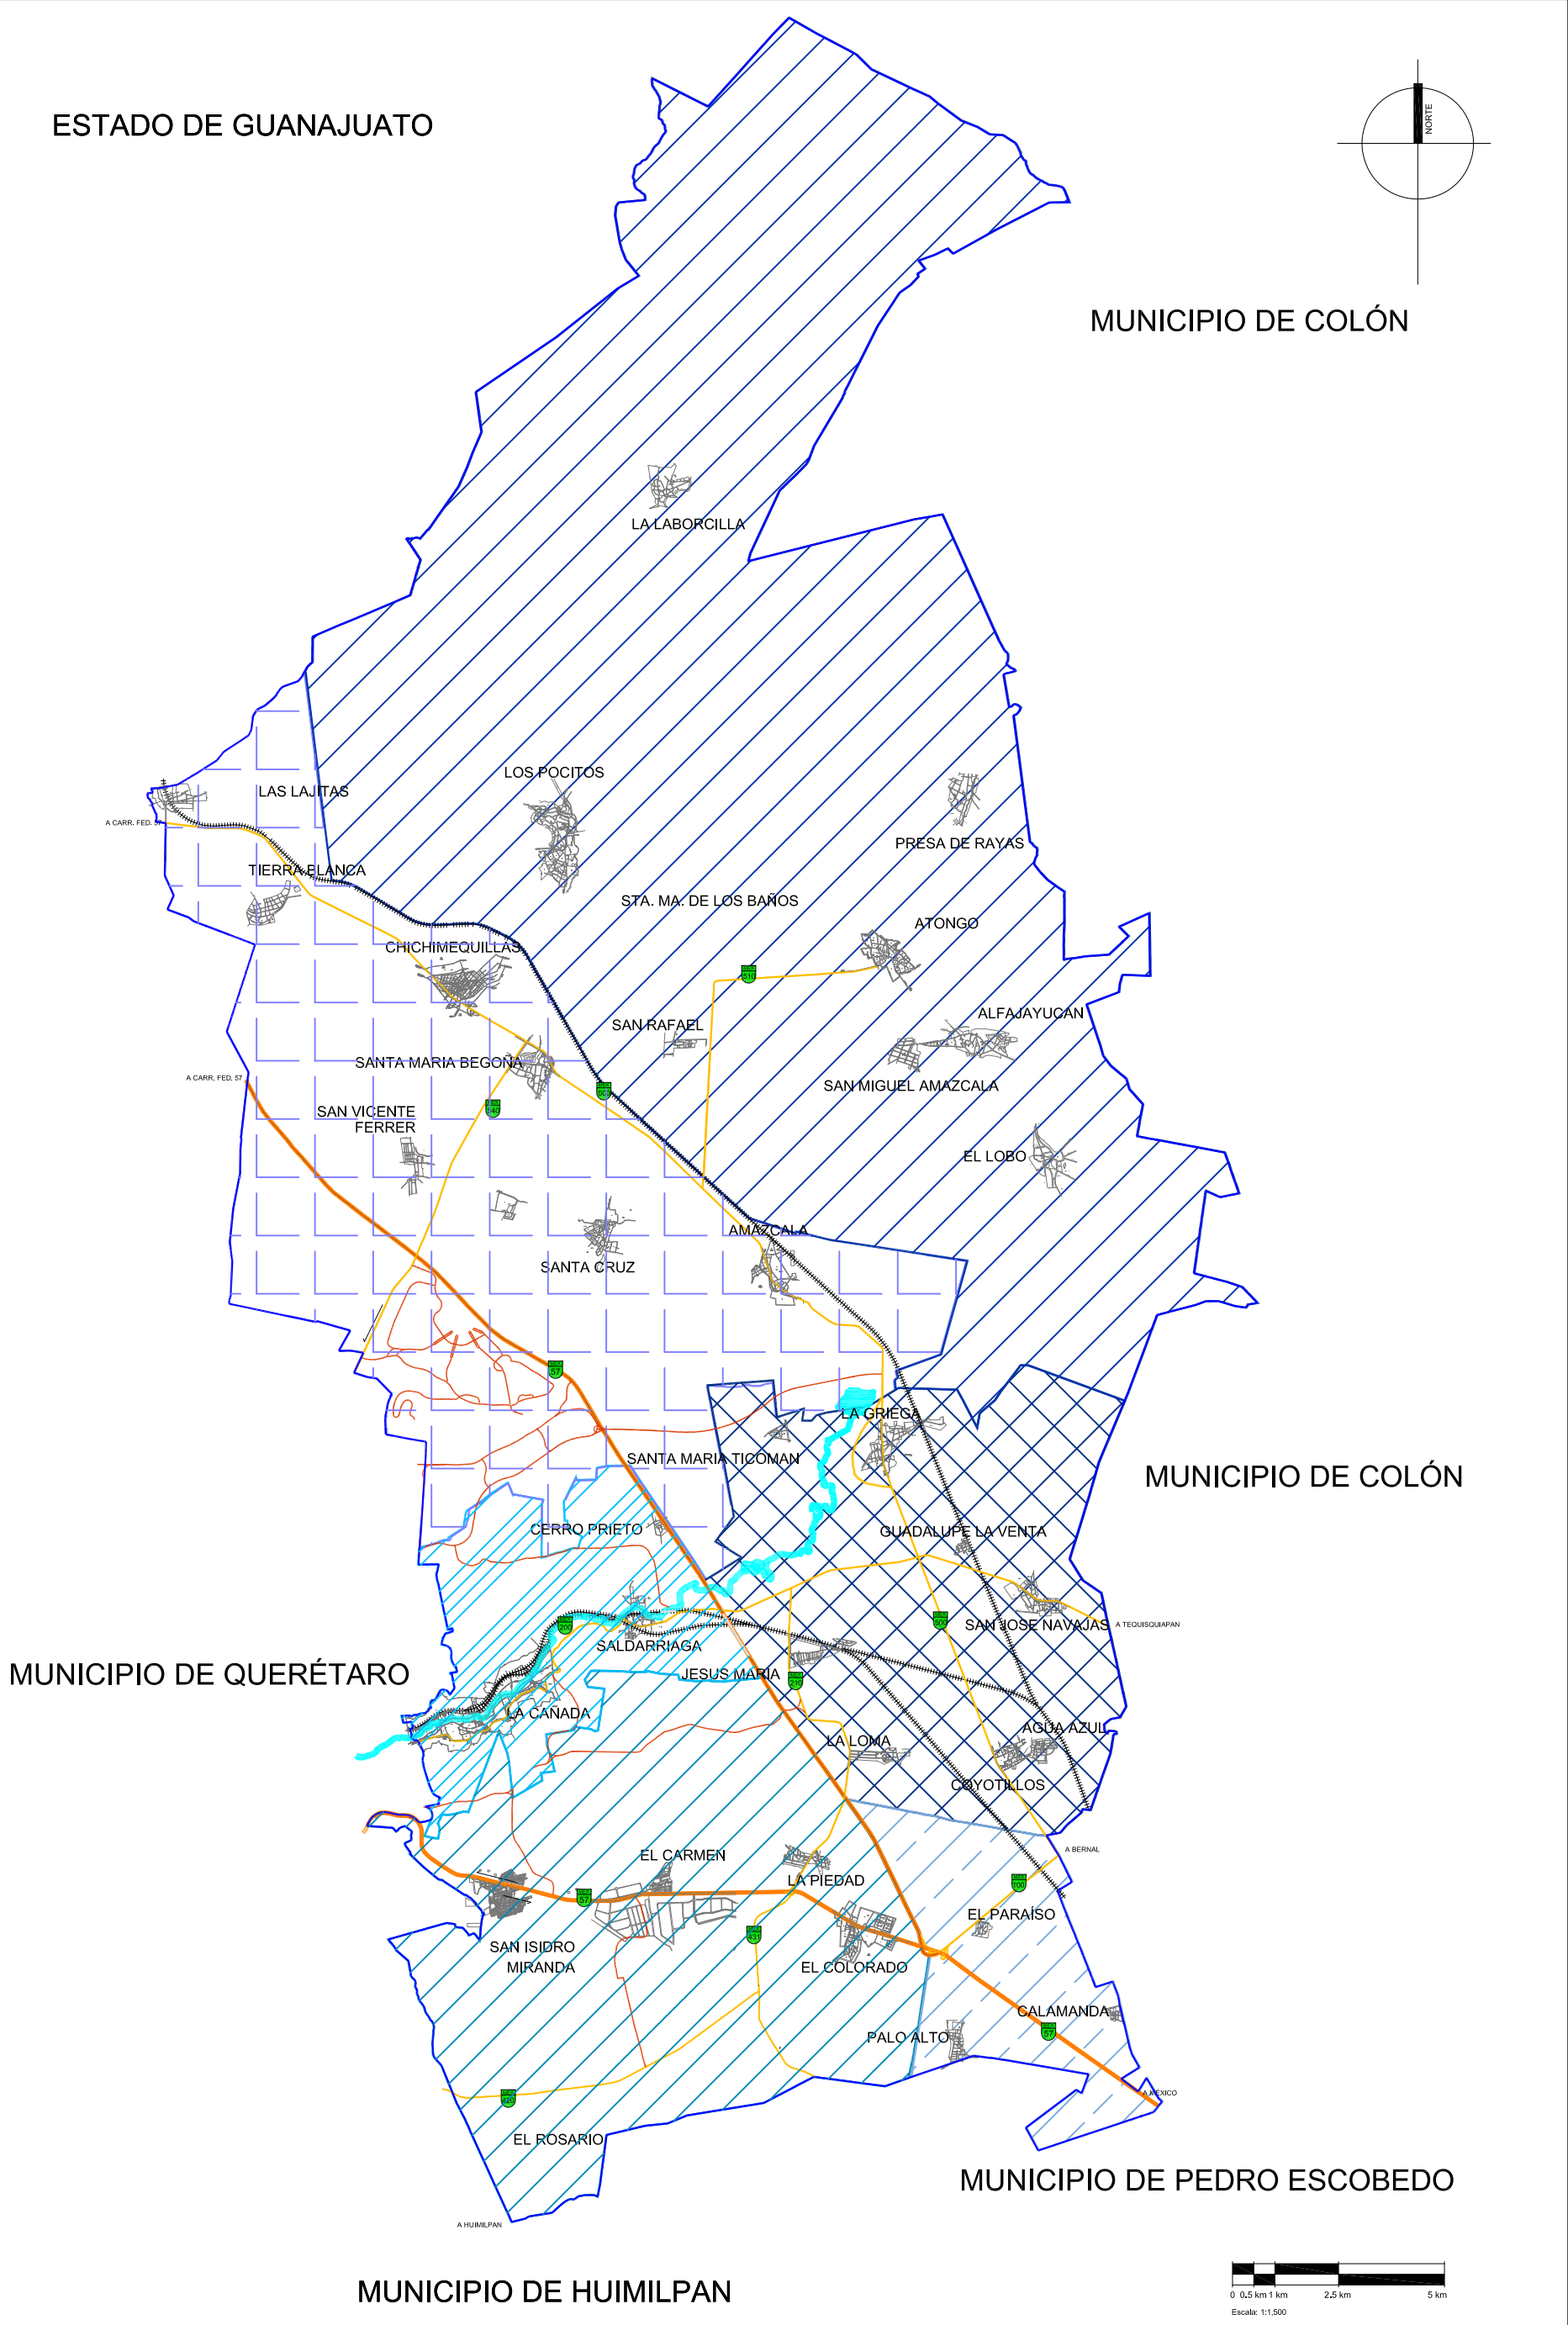

ESTADO DE GUANAJUATO

MUNICIPIO DE COLÓN

MUNICIPIO DE COLÓN

MUNICIPIO DE QUERÉTARO

MUNICIPIO DE PEDRO ESCOBEDO

MUNICIPIO DE HUIMPAN

Dirección de Desarrollo Urbano
Departamento de Planeación Urbana y Proyectos

Mapa General del municipio de El Marqués, Qro.

SIMBOLOGIA

<ul style="list-style-type: none"> Limite Municipal Plan Parcial de Desarrollo Urbano de la Zona de Chichimequillas Plan de Desarrollo Urbano del Centro de Población Palo Alto - El Paraíso Plan de Desarrollo Urbano Navajas - Galeras 	<ul style="list-style-type: none"> Plan Parcial de Desarrollo Urbano de la Zona Norte Plan Parcial de Desarrollo Urbano de la Zona Surponiente Plan Parcial de Desarrollo Urbano La Cañada - Saldarría Traza Urbana 	<ul style="list-style-type: none"> Vialidad Federal Vialidad Estatal Via del Ferrocarril Vialidades Propuestas Río Querétaro
--	---	---