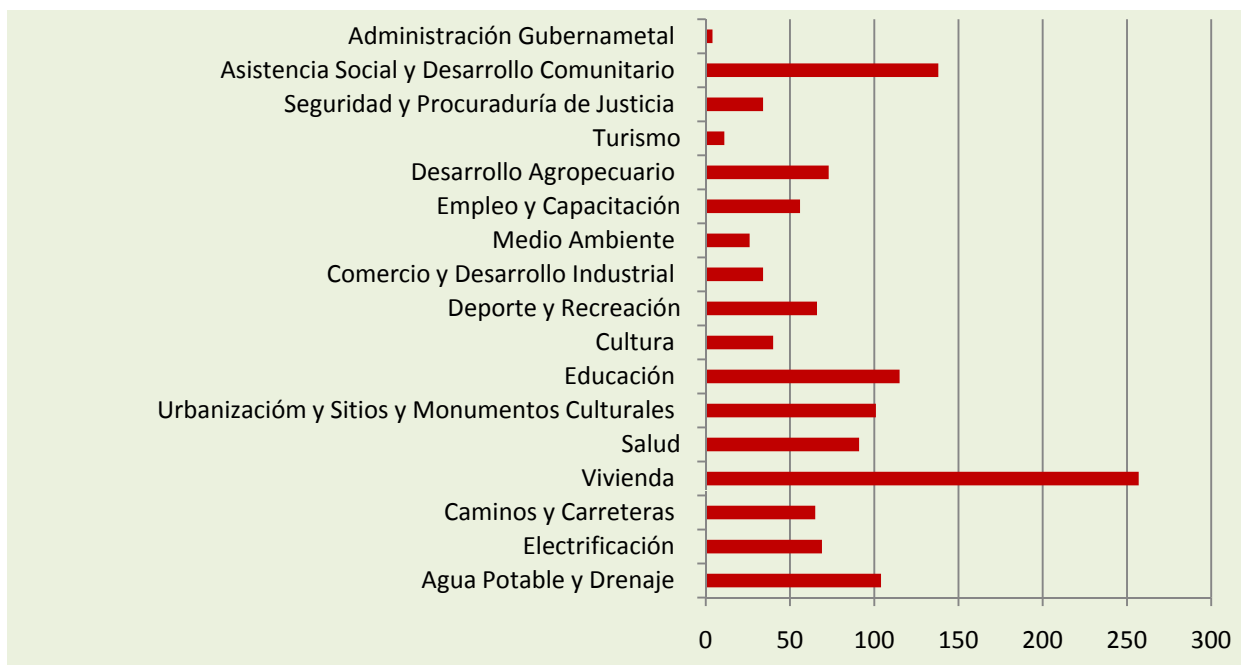

## 1era. Consulta Ciudadana Comité de Planeación para el Desarrollo Municipal (COPLADEM) 3 de Diciembre del 2009

- **Total de Peticiones : 1284**

(